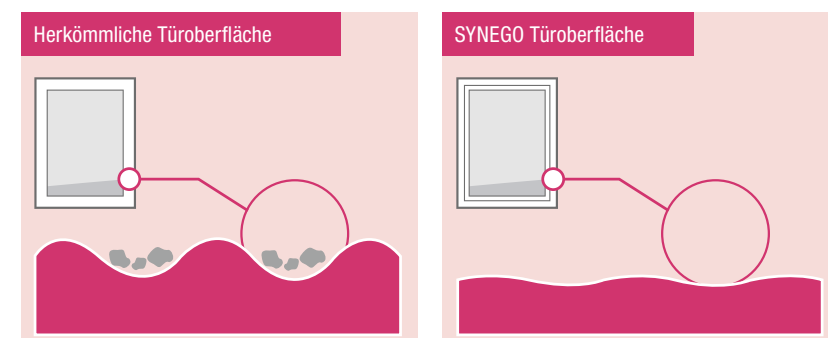

Effiziente Wärmedämmung: mit SYNEGO Heizkosten sparen

Die SYNEGO Hebeschiebetüren sind das reinste Sparprogramm: Dank der hervorragenden Wärmedämmeigenschaften mit einem Wärmedurchgangskoeffizient U_f von bis zu $1,3 \text{ W/m}^2\text{K}$ sinkt Ihr Energieverbrauch von Anfang an.

20-facher Lärmschutz – gesünder Schlaf und mehr Ruhe

Täglich sind Sie von lauten Geräuschen umgeben: Mal ist es lästiger Verkehrslärm, mal der störende Rasenmäher des Nachbarn. Mit SYNEGO Hebeschiebetüren schließen Sie den Lärm einfach aus und machen Ihr Zuhause zu einer wahren Ruheoase – und das bei effizienter Wärmedämmung. Dank der Schallschutzmaßnahmen wird eine bis zu 20-fache Lärmreduktion erreicht.

Erhöhung des Schalls um 10 dB = Verdopplung der subjektiv empfundenen Lautstärke (LfU).

Quelle: www.hug-technik.com/inhalt/ta/schallpegel_laermpegel.html

Deutlich pflegeleichter: High-Definition-Finishing (HDF)

Die HDF-Oberflächen der SYNEGO Hebeschiebetüren sind besonders hochwertig, hochgradig glatt und geschlossen. Dadurch sind sie weniger schmutzanfällig und lassen sich schnell und mühelos mit Wasser, etwas Spülmittel und einem weichen Tuch reinigen.