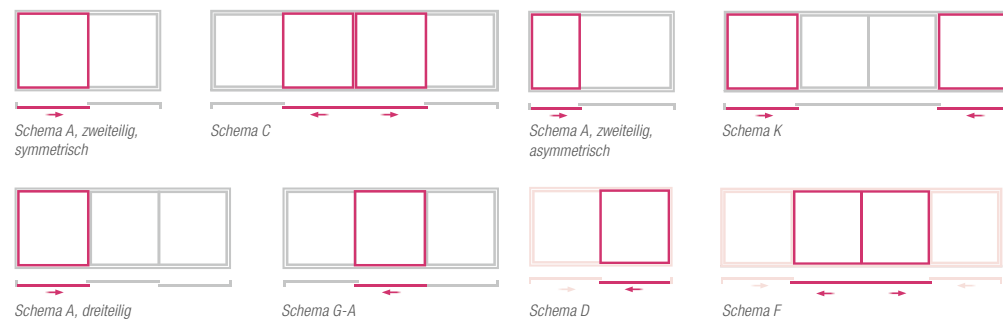

Mehr Licht bei jeder Fassadenöffnung

SYNEGO Hebeschiebetüren stehen Ihnen in allen gängigen Öffnungsschemata zur Verfügung. Sie bieten hervorragende Stabilität bei geringem Gewicht, sind einfach in der Handhabung und leicht zu schieben. Die Panorama-Variation glänzt dank besonders schmalen Rahmen außerdem mit höchstem Lichteinfall.

Standardausführung

Panorama-Variation

Lichtdurchflutete Räume – mit einer Elementbreite von bis zu 10 m!

Öffnungsschemata

Profitieren Sie von unseren vielfältigen Möglichkeiten. Mit einer maximalen **Elementbreite** von **10 Metern** und bis zu **2,70 Metern Öffnungshöhe** steht Ihnen eine riesige Gestaltungsvielfalt zur Verfügung. Mit den Hebeschiebetüren von SYNEGO können Sie Durchgangsbreiten von **5 Metern** realisieren – so steht Ihren Vorstellungen nichts im Weg.