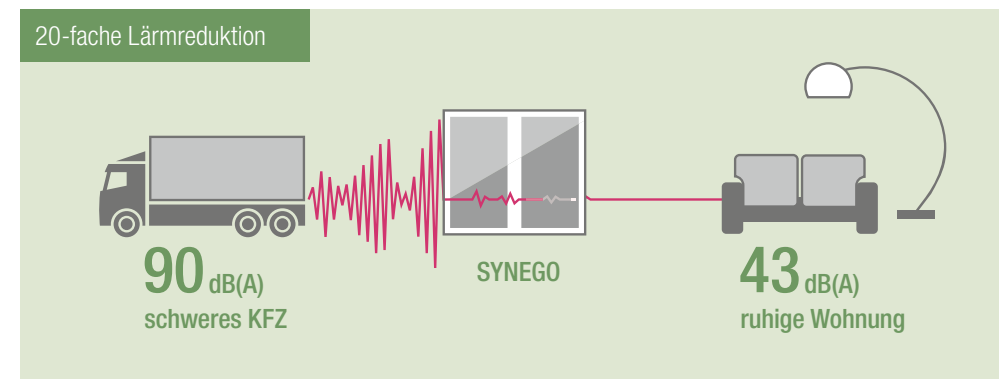

* KALEIDO COLOR gibt es in KALEIDO PAINT (Lackierung), KALEIDO FOIL (Kaschierung) und KALEIDO COVER (Alu-Vorsatz).

6-facher Einbruchschutz für viel mehr Sicherheit

80% aller Einbrüche finden über leicht zugängliche Fenster und Türen statt. Bei mehr als einem Drittel bleibt es dank verstärkter Sicherheitstechnik beim bloßen Versuch. Schützen Sie Ihr Zuhause, indem Sie Fenster und Türen besser sichern. Einbrecher suchen sich schnell ein anderes Ziel, wenn sich ein Fenster nicht innerhalb weniger Sekunden aufhebeln lässt. Die Hebeschiebetür kann bis Widerstandsklasse RC2 gemäß EN 1627 aufgerüstet werden.

Effiziente Wärmedämmung: mit SYNEGO Heizkosten sparen

Die SYNEGO Hebeschiebetüren sind das reinste Sparprogramm: Dank der hervorragenden Wärmedämmeigenschaften mit einem Wärmedurchgangskoeffizient U_f von bis zu $1,3 \text{ W/m}^2\text{K}$ sinkt Ihr Energieverbrauch von Anfang an.

20-facher Lärmschutz – gesünder Schlaf und mehr Ruhe

Täglich sind Sie von lauten Geräuschen umgeben: Mal ist es lästiger Verkehrslärm, mal der störende Rasenmäher des Nachbarn. Mit SYNEGO Hebeschiebetüren schließen Sie den Lärm einfach aus und machen Ihr Zuhause zu einer wahren Ruheoase – und das bei effizienter Wärmedämmung. Dank der Schallschutzmaßnahmen wird eine bis zu 20-fache Lärmreduktion erreicht.